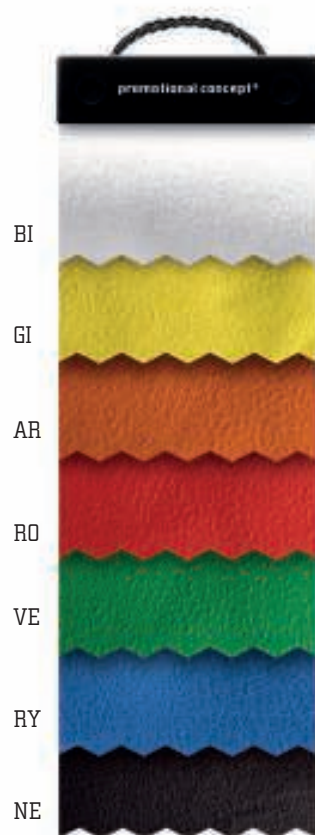

- accappatoio in microfibra ultrasorbente
- confezionato in sacca portabiancheria in microfibra
- taglie: M - L - XL
- materiale: microfibra
- imballo: 10
- € 33,7500

BI

RY

TOWELS

610

Microfibra Ultrassorbente

PM911 TELO MARE

- telo mare/bagno in microfibra ultrassorbente
- dimensioni: cm 75x150 ca
- materiale: microfibra
- imballo: 1/30
- € 11,7000

Il pouch diventa un
pratico portaoggetti

TOWELS

611

BL
RY
RO
AR
GI
EC
BI

**PM930
TOWEL**

- telo mare in morbida spugna bordata
- la banda "easy print" in cotone consente una facile personalizzazione serigrafica
- spazio personalizzazione cm 50x7 ca
- peso 380 gr mq
- dimensioni: cm 70x140 ca
- materiale: cotone terry
- imballo: 3/24
- € 11,5500 BI
- € 11,9700 COLORATE

Cotone Terry/gr. 380

BI

BL

RO

**PM925
GYM TOWEL**

- telo palestra in morbida spugna bordata
- la banda "easy print" in cotone consente una facile personalizzazione serigrafica
- spazio personalizzaz. cm 40x10 ca
- peso 380 gr mq
- dimensioni: cm 50x100 ca
- materiale: cotone terry
- imballo: 6/60
- € 5,9700 BI
- € 6,5070 COLORATE